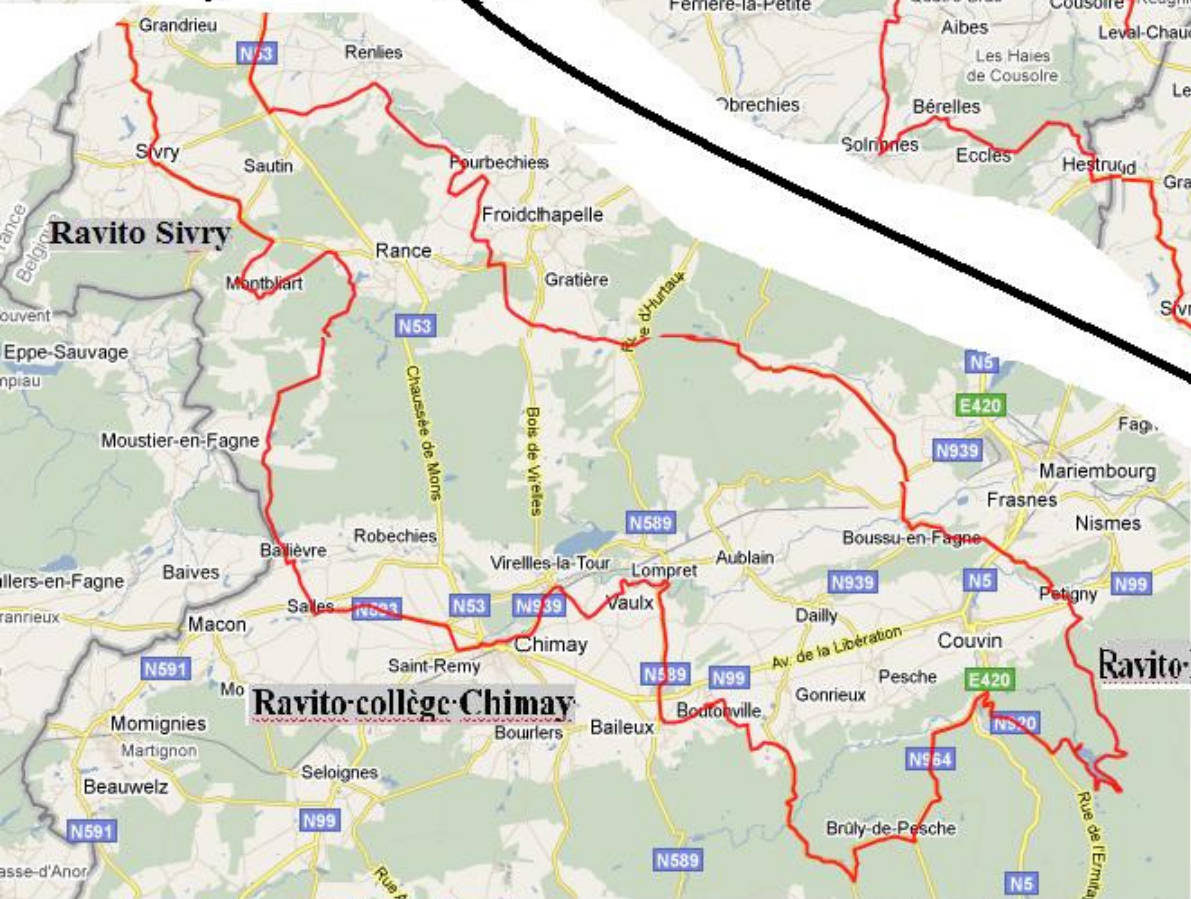

MCM
205km

ESPACE BIKE
ZONING ARTISANAL DE CUESMES
Rue du Grand Courant, 10

BD-WORLD

Garage St-Christophe
ANGELO RITONDO - Agent Agrégé

Avenue Frère Urban, 3 - 7000 MONS
TÉL : 065 35 13 05 - Fax : 065 31 28 13

0800/10.987 www.mc.be

la **solidarité**,
c'est bon pour la santé.

**Soyez sympa:
ne jetez RIEN sur
les routes!**